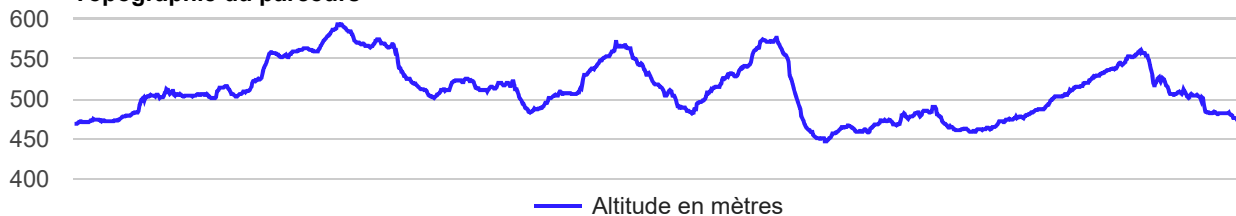

Mon parcours sportif

Distance : **55632.3 m** soit : **55.63 km**

Topographie du parcours

denivelé±: 700m